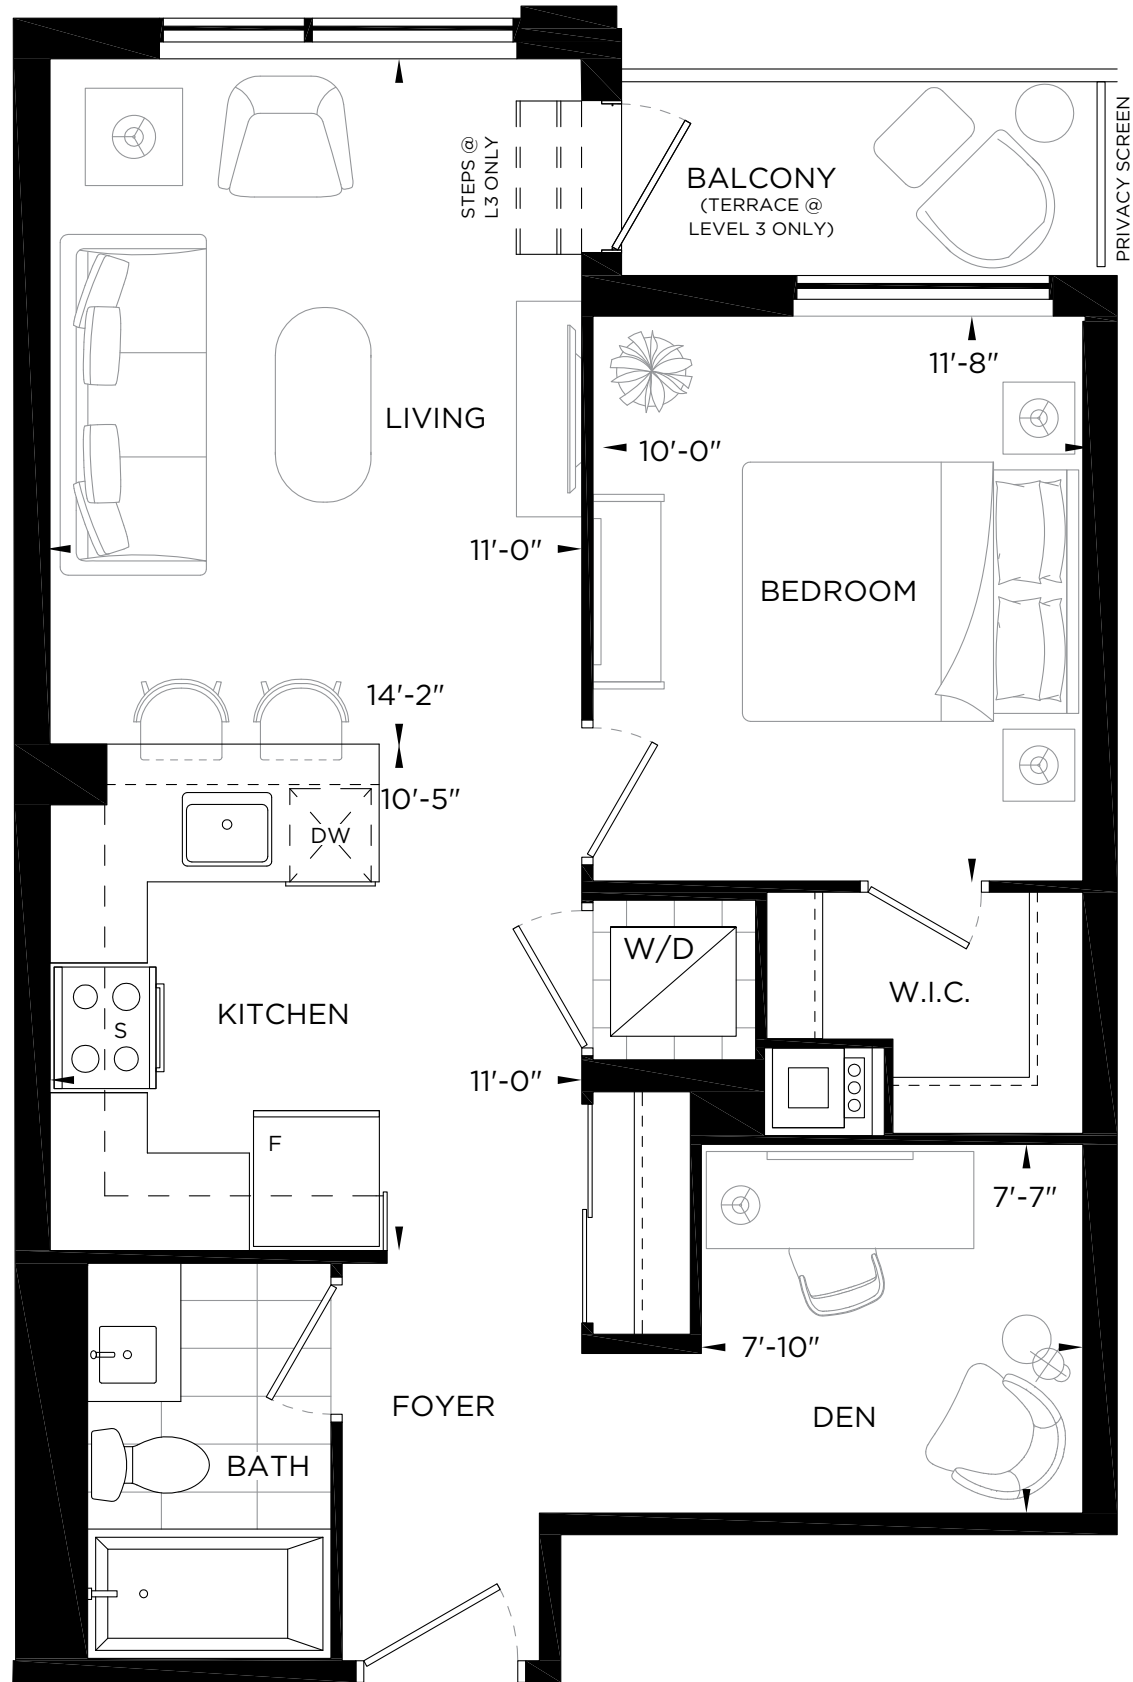

UWSC / One Bedroom + Den Collection

CORNWALL 670 SQFT

Terrace (L3) 40 SQFT / Balcony (L4-8) 45 SQFT

TRAFALGAR RD.