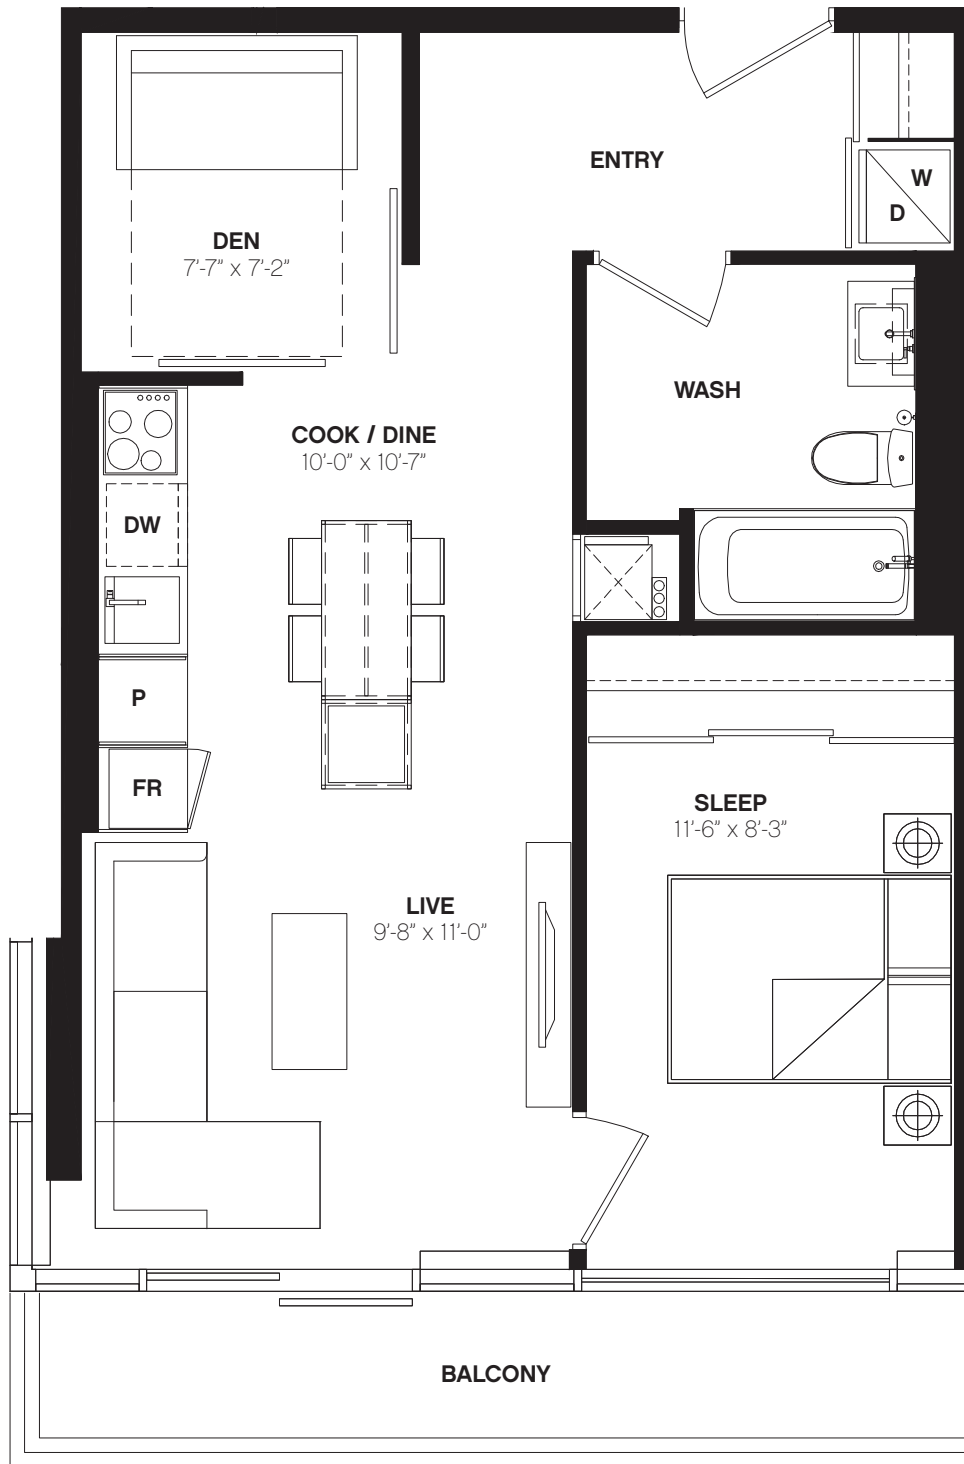

W597B

1 BED + DEN / 597 SQ. FT.

LEVELS 13 - 24